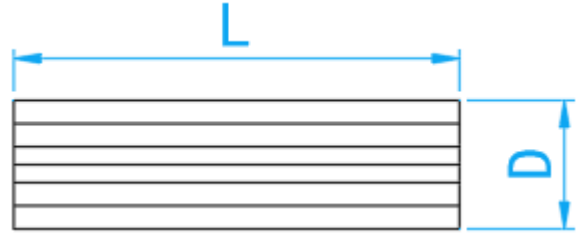

PE RAW PLUG

FRONT VIEW

COMPONENT PARTS

ITEM	PARTS	MATERIAL
1	Body	PE

DIMENSIONS

SKU	Color	d	D (mm)	L (mm)	Weight (kg)	PCS/CTN
RP	Red	M6	6	25	0.0004	35000
GP	Green	M7	7	25	0.0005	30000